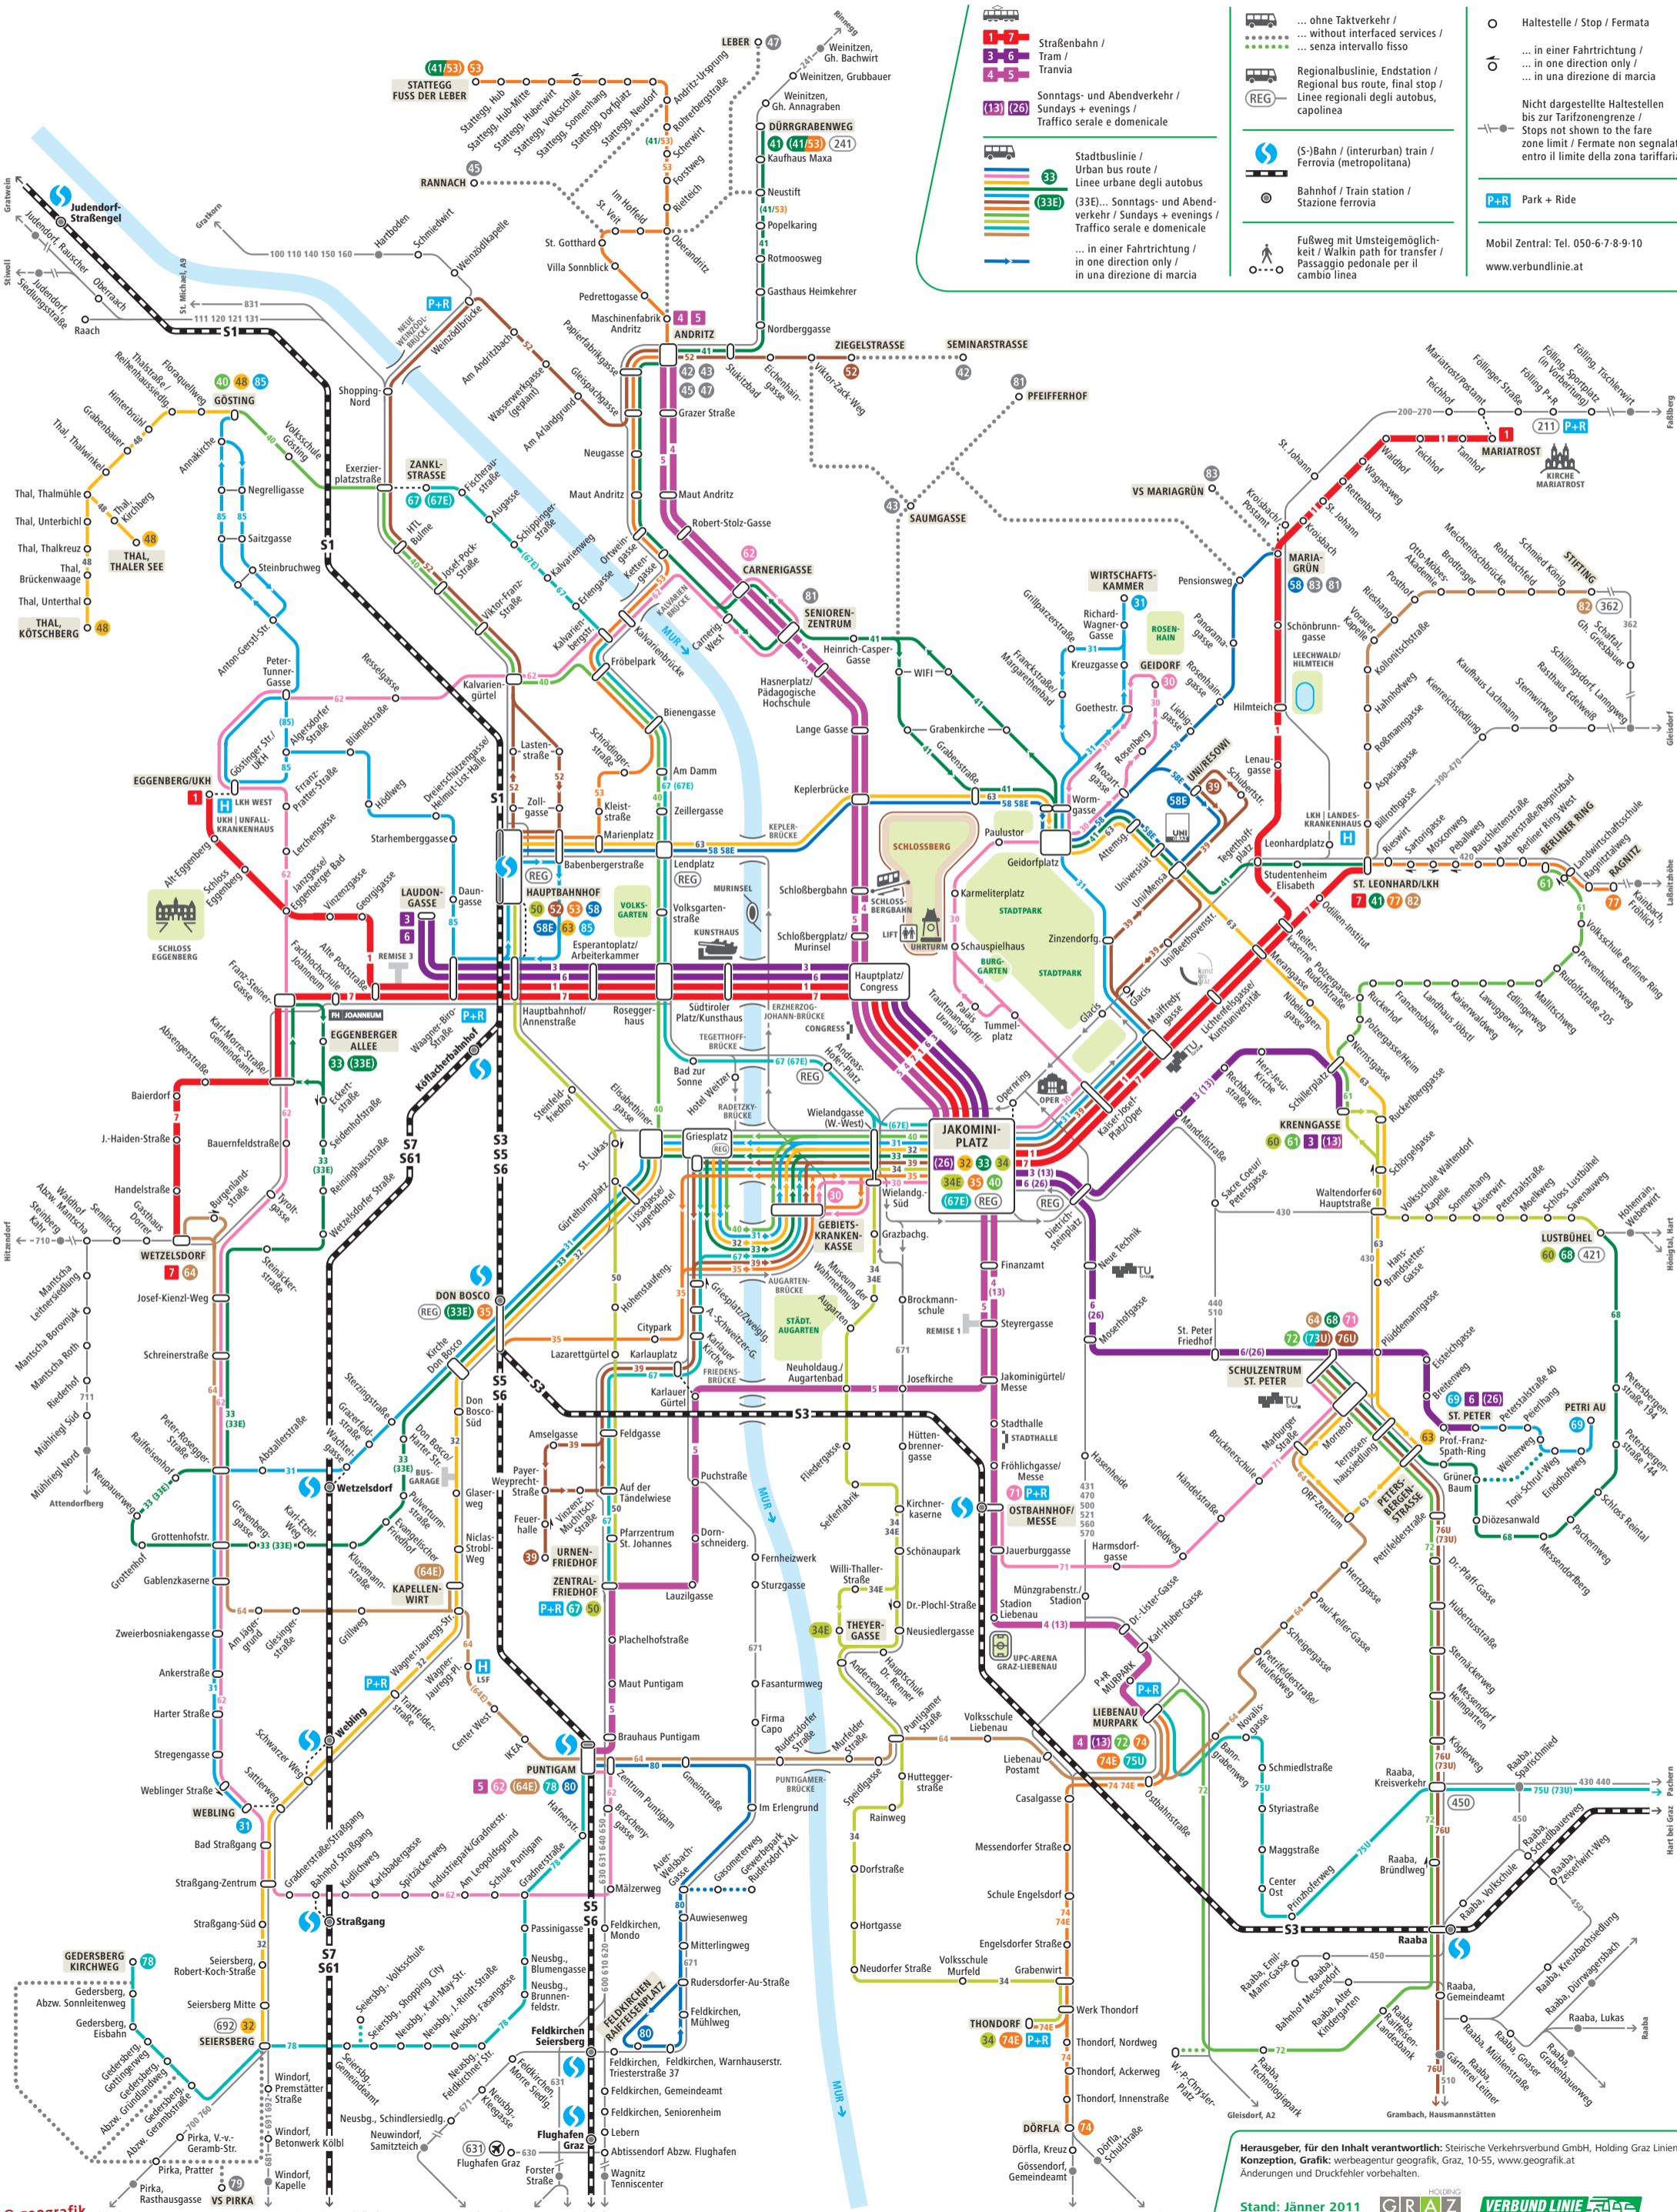

Linienetzplan Graz / Public transport network of Graz / Rete dei trasporti di Graz

→ Zone 101 / Fare zone 101 / Zona tariffaria 101

→ Zeichenerklärung / Legend / Spiegazione dei simboli

- 1-7 Straßenbahn / Tram / Tranvia
- 3-6 Bus
- 4-5 Tramvia
- (13) (26) Sonntags- und Abendverkehr / Sundays + evenings / Traffico serale e domenicale
- (33) Stadtbahnlinie / Urban bus route / Linee urbane degli autobus
- (33E) ... Sonntags- und Abendverkehr / Sundays + evenings / Traffico serale e domenicale
- ... in einer Fahrtrichtung / in one direction only / in una direzione di marcia

- ... ohne Taktverkehr / without interfaced services / senza intervallo fisso
- Regionalbuslinie, Endstation / Regional bus route, final stop / Linee regionali degli autobus, capolinea
- (S-)Bahn (interurban) train / Ferrovia (metropolitana)
- Bahnhof / Train station / Stazione ferroviaria
- Fußweg mit Umsteigemöglichkeit / Walkin path for transfer / Passaggio pedonale per il cambio linea

- Haltestelle / Stop / Fermata
- ... in einer Fahrtrichtung / ... in one direction only / ... in una direzione di marcia
- Nicht dargestellte Haltestellen bis zur Tarifzongrenze / Stops not shown to the fare zone limit / Fermate non segnalate entro il limite della zona tariffaria
- P+R Park + Ride
- Mobil Zentral: Tel. 050-6-7-8-9-10
- www.verbundlinie.at