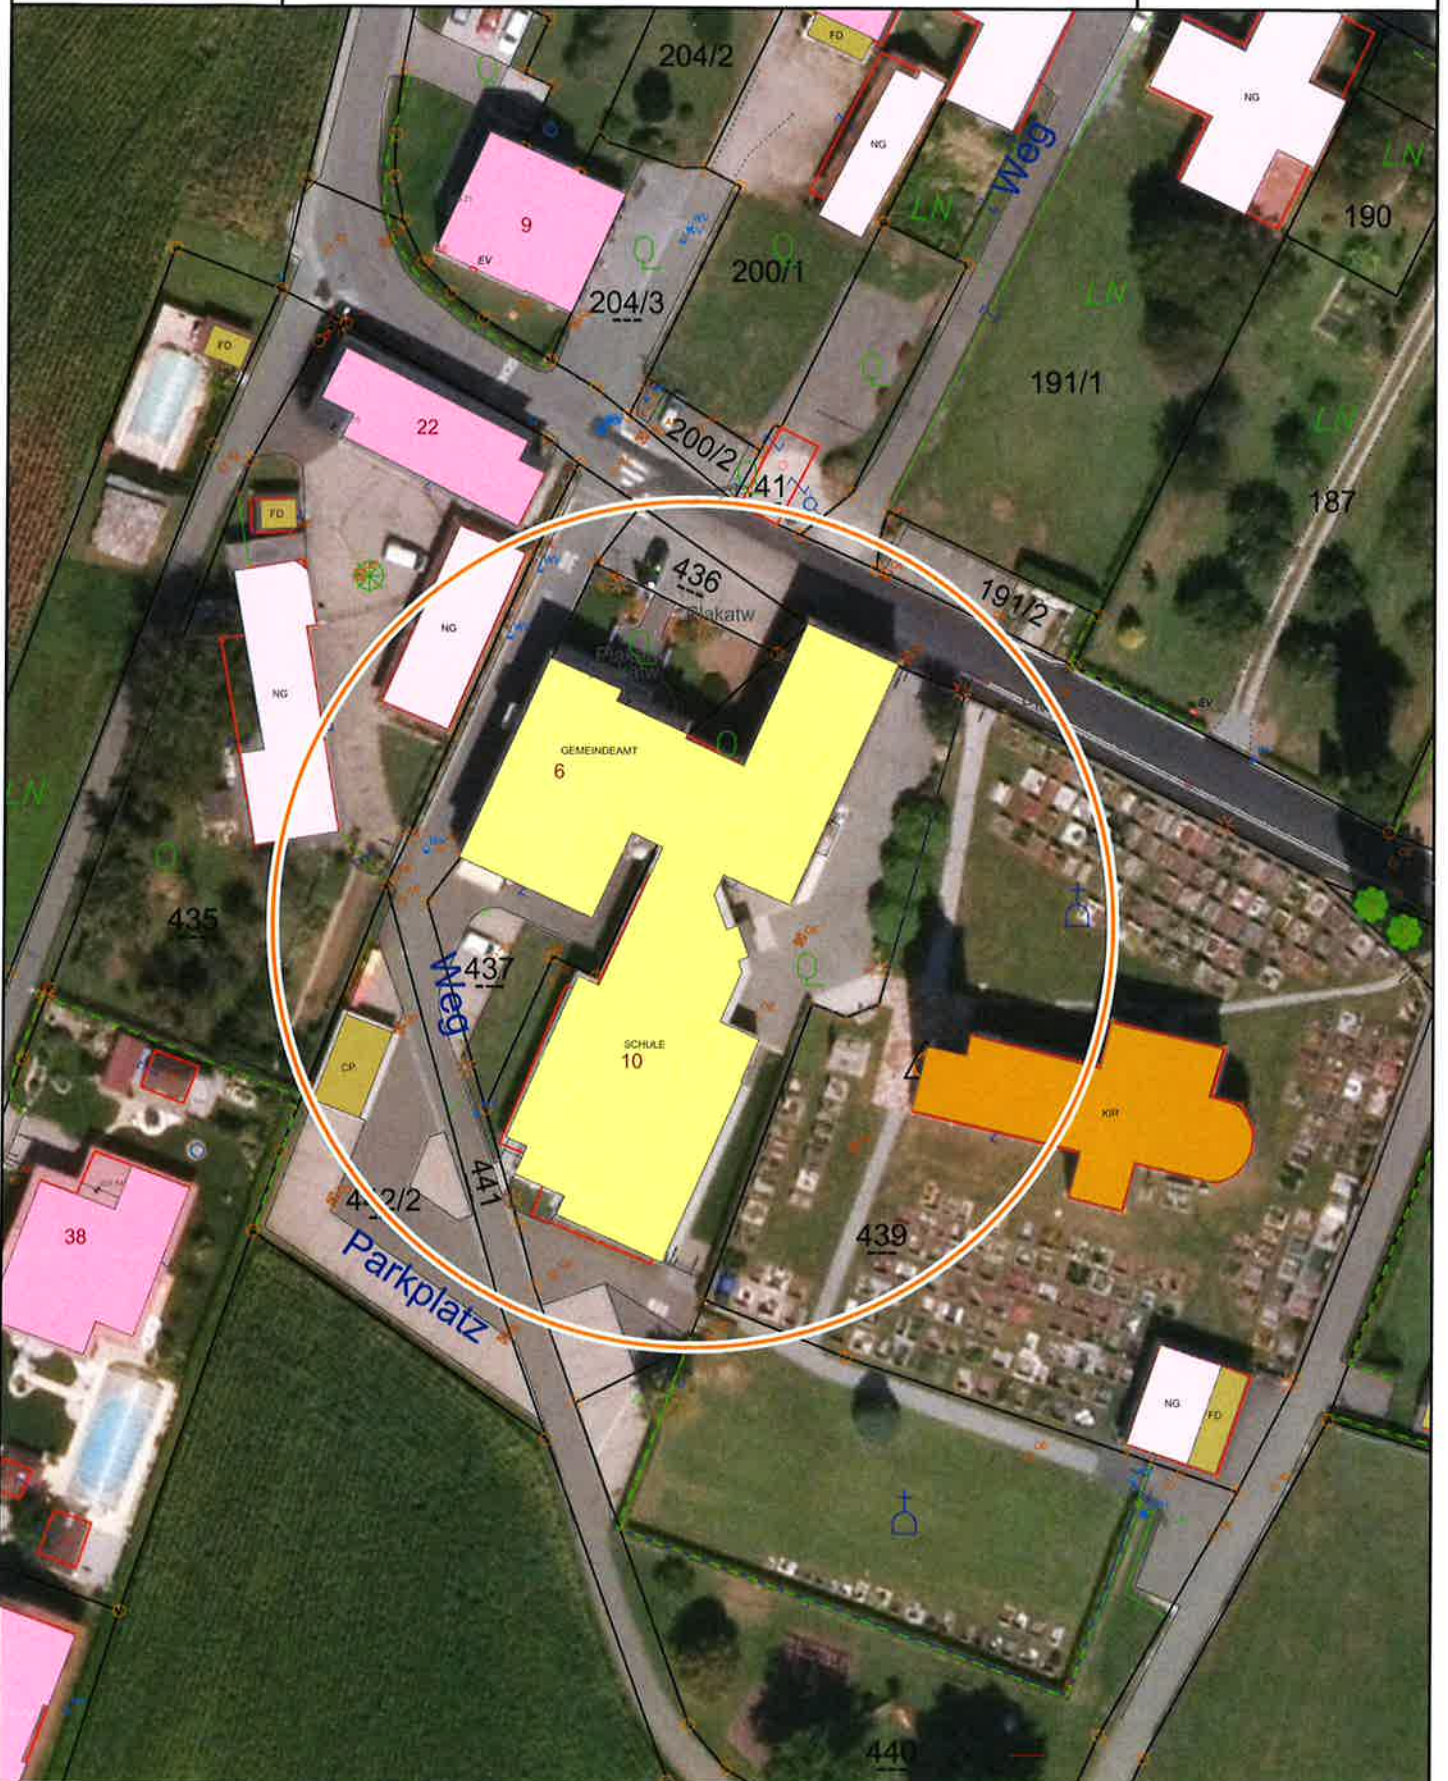

Maßstab 1 : 750

@BEV 2001, DKM-Datenkopie vom 01.04.2020. Für die Richtigkeit, Vollständigkeit und Aktualität der Daten wird keine Haftung übernommen. Bei Grabungsarbeiten ist in jedem Fall das Einverständnis mit dem Leitungsbetreiber herzustellen.